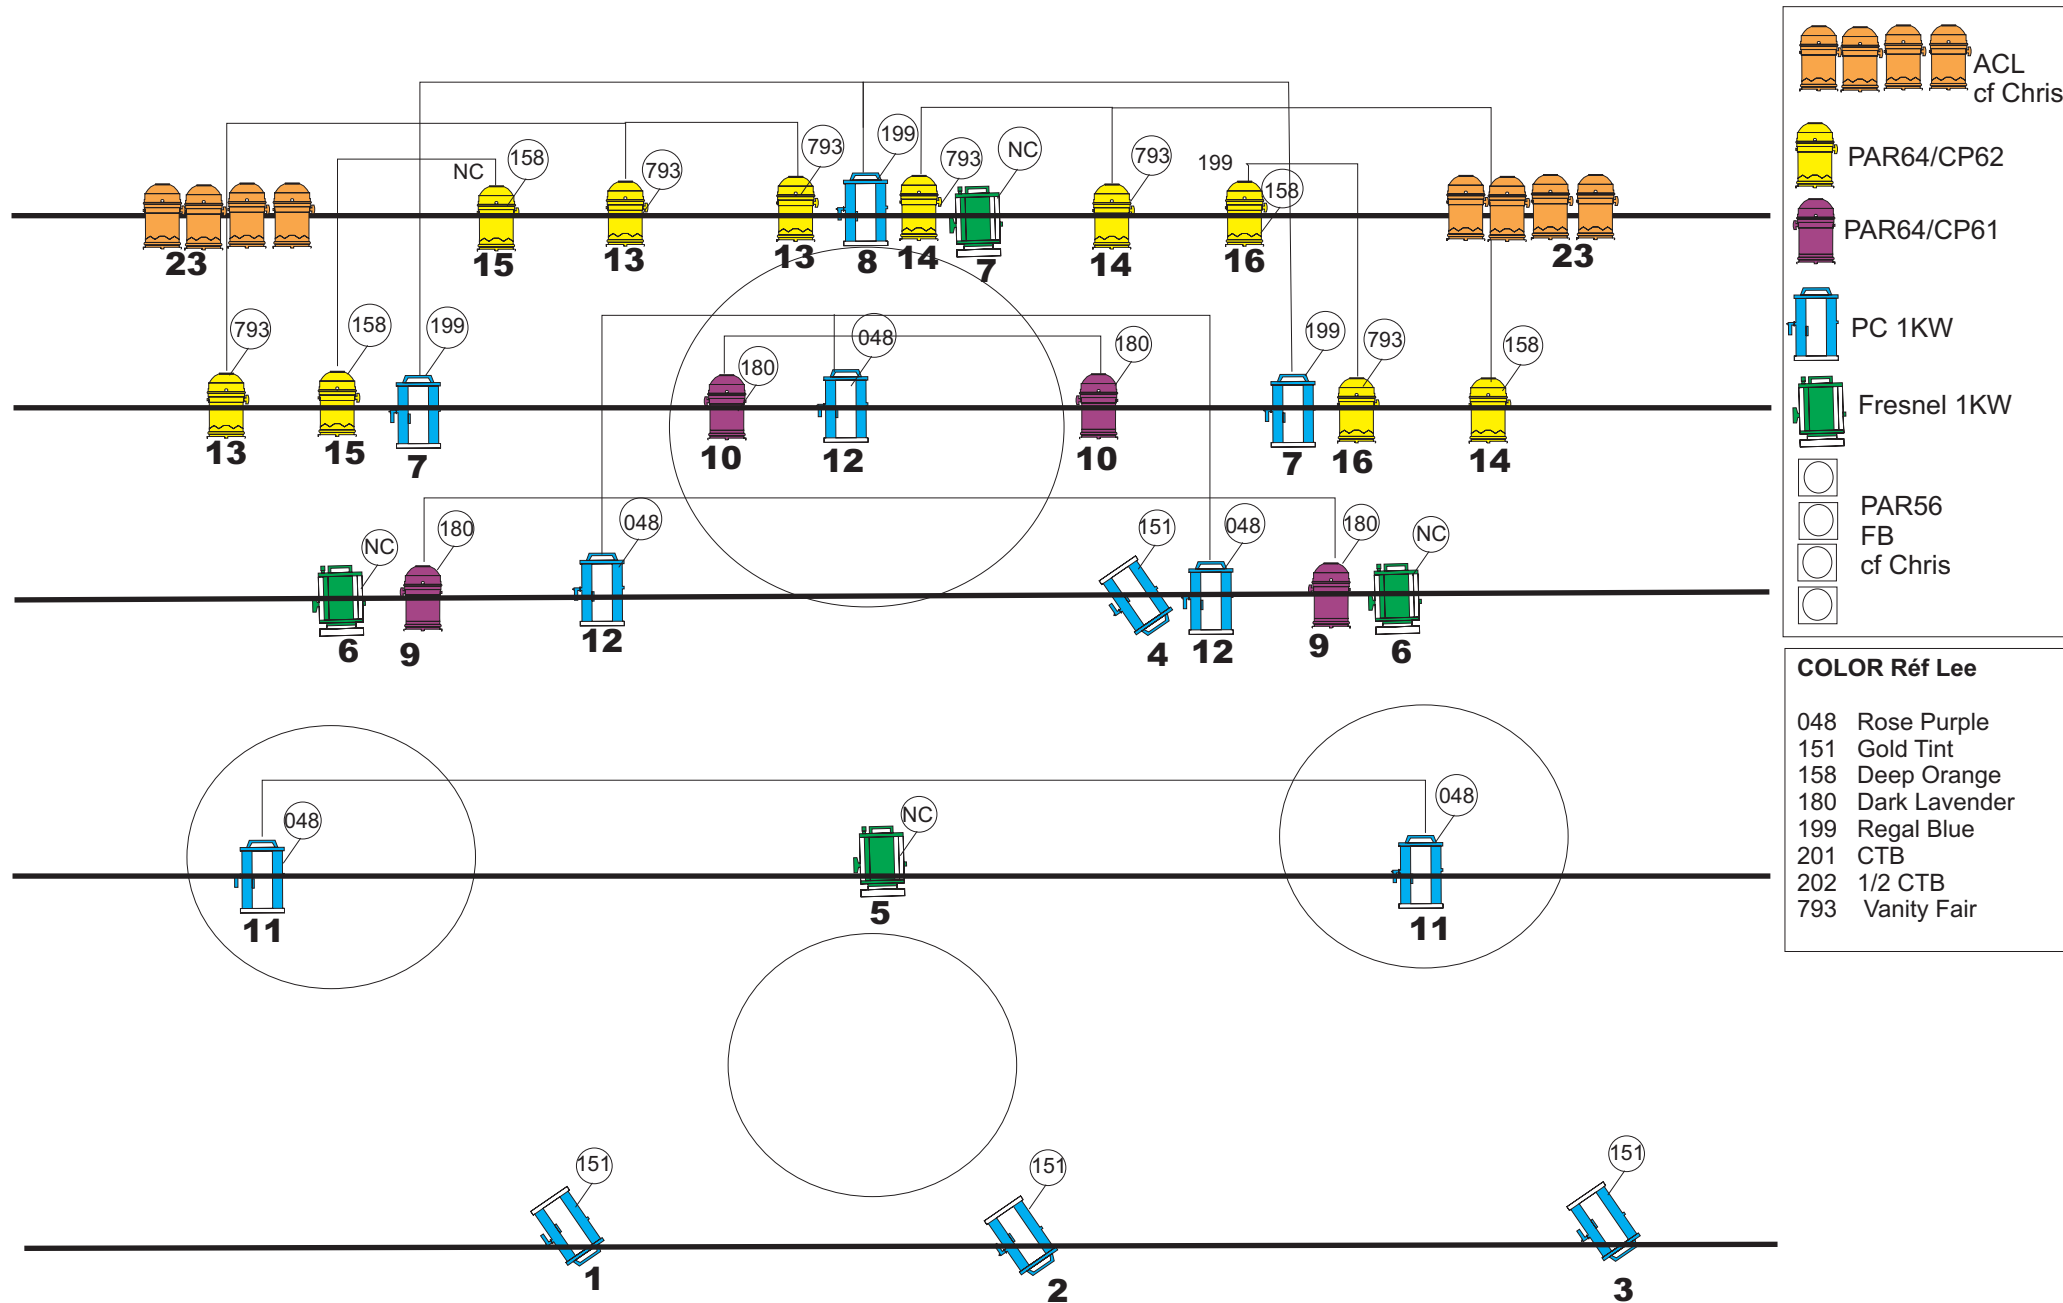

*amenés par nos soins

COLOR Réf Lee

048 Rose Purple
151 Gold Tint
158 Deep Orange
180 Dark Lavender
199 Regal Blue
201 CTB
202 1/2 CTB
793 Vanity Fair

BLOCS

24 circuits X3KW
Patch des circuits sur Bloc dans l'ordre fourni sur le plan

DMX

1 Ligne DMX arrivant à la console

PENDRILLONS

1 perche disponible à l'extérieur pour fixer les deux pendrillons.
Fond de scène noir.

ES.PAS & Aurore Spectacle

Plan de (3/3) Conception lumière
Jean-François ANDRE
☎ 00 32 475 289007