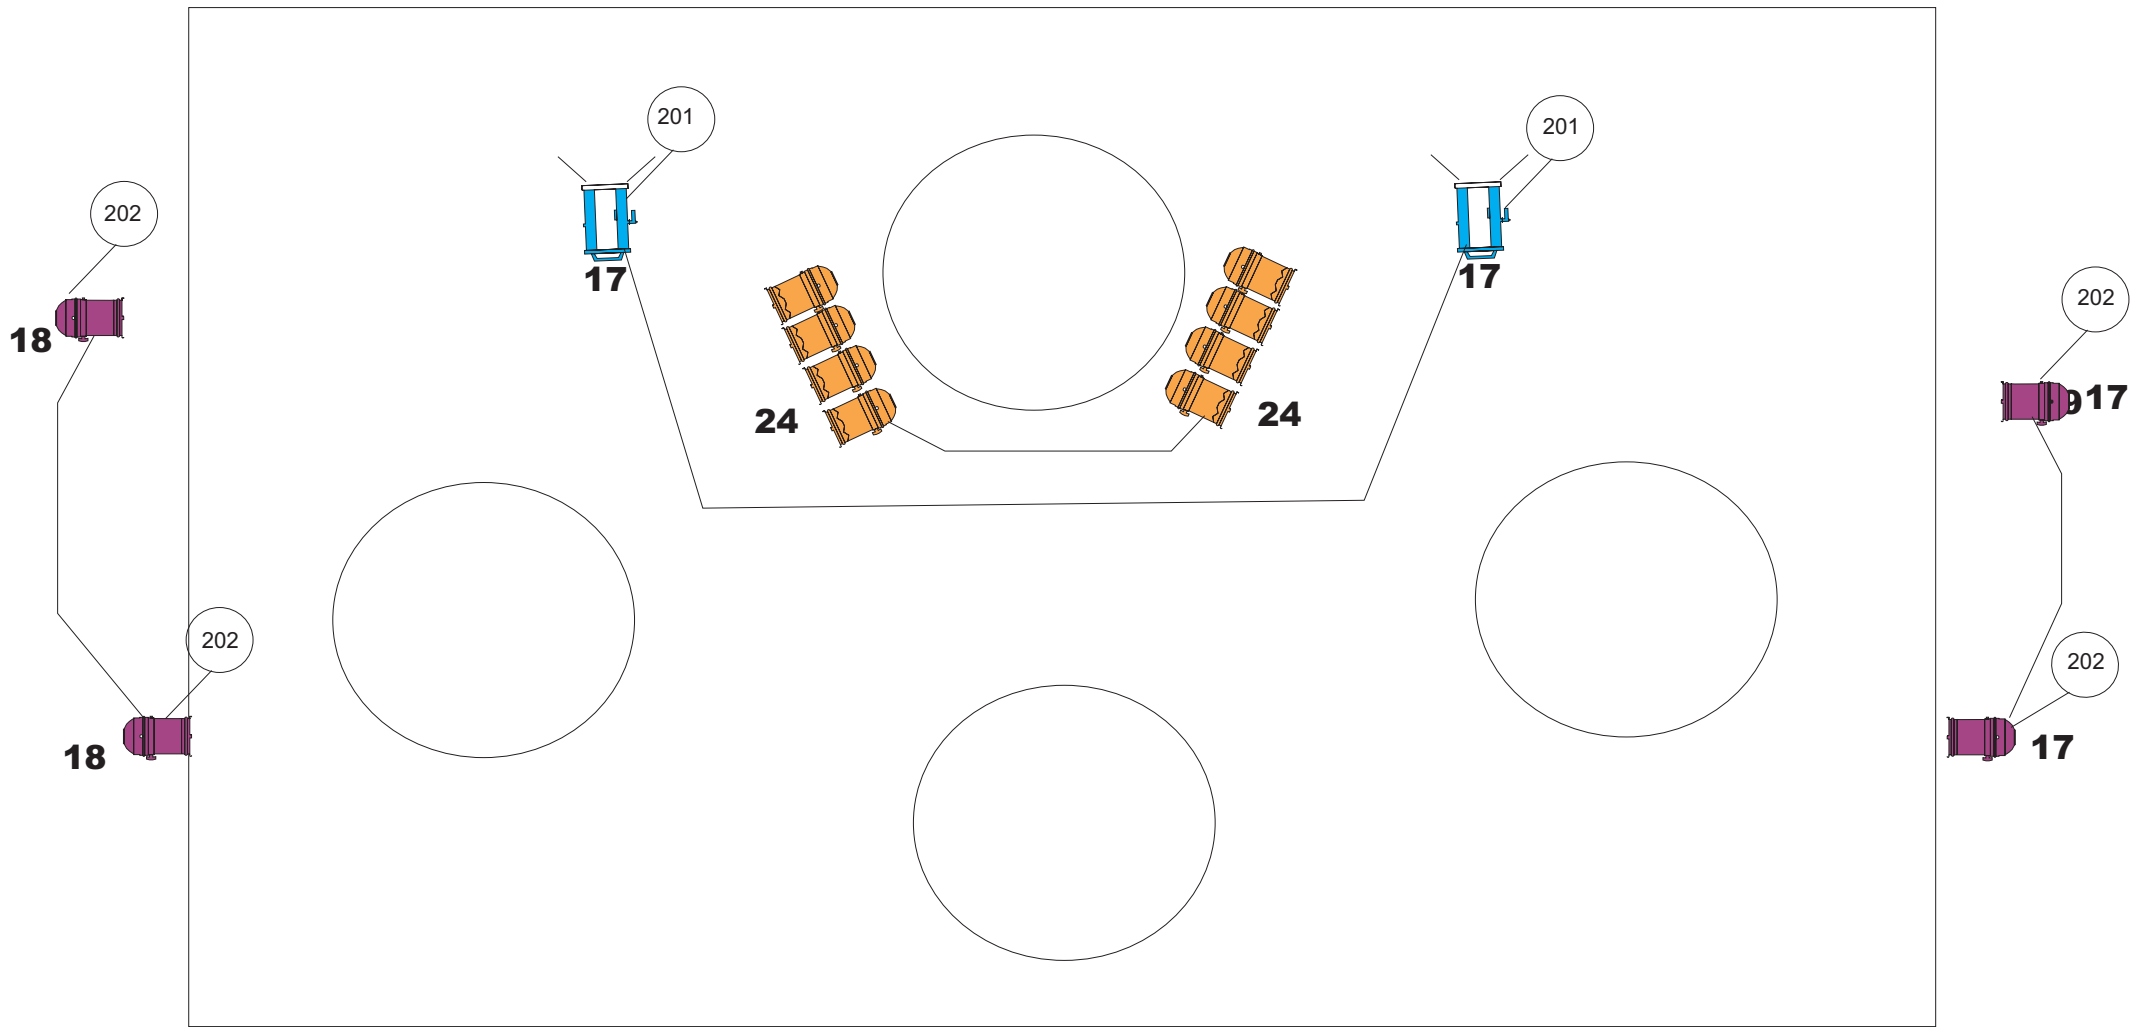

*amenés par nos soins

COLOR Réf Lee

048 Rose Purple
151 Gold Tint
158 Deep Orange
180 Dark Lavender
199 Regal Blue
201 CTB
202 1/2 CTB
793 Vanity Fair

BLOCS

24 circuits X3KW
Patch des circuits sur Bloc dans l'ordre fourni sur le plan

DMX

1 Ligne DMX arrivant à la console

PENDRILLONS

1 perche disponible à l'extérieur pour fixer les deux pendrillons.
Fond de scène noir.

ES.PAS & Aurore Spectacle

Plan de (3/3) Conception lumière
Jean-François ANDRE
☎ 00 32 475 289007