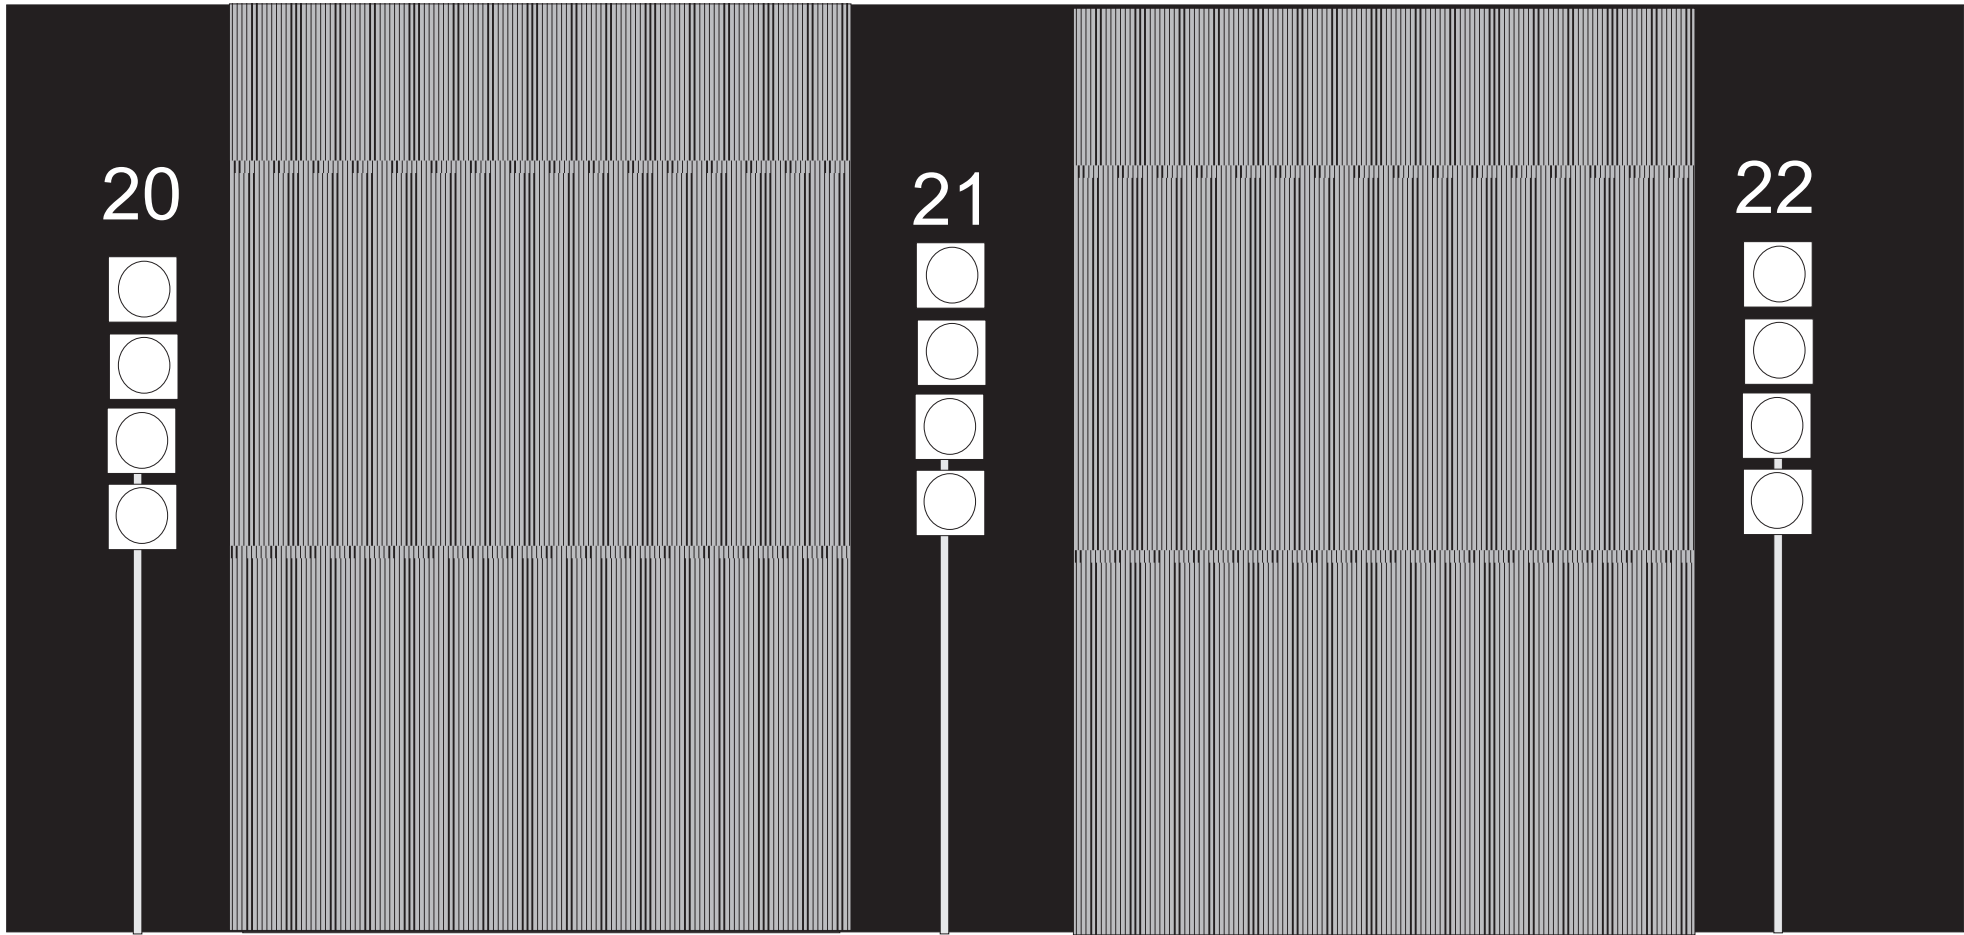

*amenés par nos soins

COLOR Réf Lee

048 Rose Purple
151 Gold Tint
158 Deep Orange
180 Dark Lavender
199 Regal Blue
201 CTB
202 1/2 CTB
793 Vanity Fair

BLOCS

24 circuits X3KW
Patch des circuits sur Bloc dans l'ordre fourni sur le plan

DMX

1 Ligne DMX arrivant à la console

PENDRILLONS

1 perche disponible à l'extérieur pour fixer les deux pendrillons.
Fond de scène noir.

ES.PAS & Aurore Spectacle

Plan de (3/3) Conception lumière
Jean-François ANDRE
☎ 00 32 475 289007